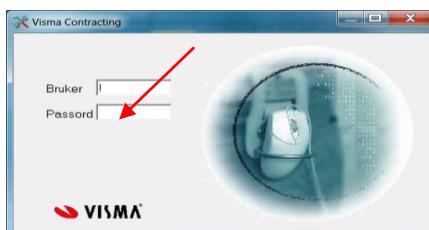

Pålogget

Får man denne meldingen når man logger seg på VC:

Trykk Ok:

Da blir brukernavnet blått:

Trykk **shift + 1** så det kommer et utropstegn i bruker navnet (!):

Trykker enter, da kommer du ned i passord, tast passord og du kommer inn i systemet.