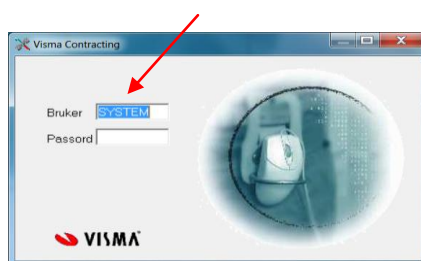

Pålogget

Får man denne meldingen når man logger seg på VC:

Trykk Ok:

Da blir brukernavnet blått:

Trykk **shift + 1** så det kommer et utropstegn i bruker navnet (!):

Trykker enter, da kommer du ned i passord, tast passord og du kommer inn i systemet.