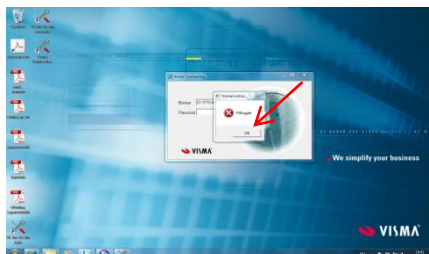

Pålogget

Får man denne meldingen når man logger seg på VC:

Trykk Ok:

Da blir brukernavnet blått:

Trykk **shift + 1** så det kommer et utropstegn i bruker navnet (!):

Trykker enter, da kommer du ned i passord, tast passord og du kommer inn i systemet.